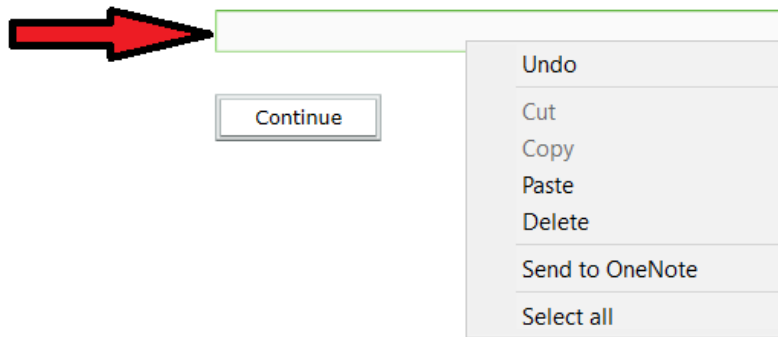

Welcome to Adobe Connect!

Enter the Adobe Connect meeting, seminar or content URL to join.

۸- بر روی دکمه **Continue** کلیک نمایید .

Welcome to Adobe Connect!

Enter the Adobe Connect meeting, seminar or content URL to join.

<http://vc11.shirazu.ac.ir/class-290332141-1> ×