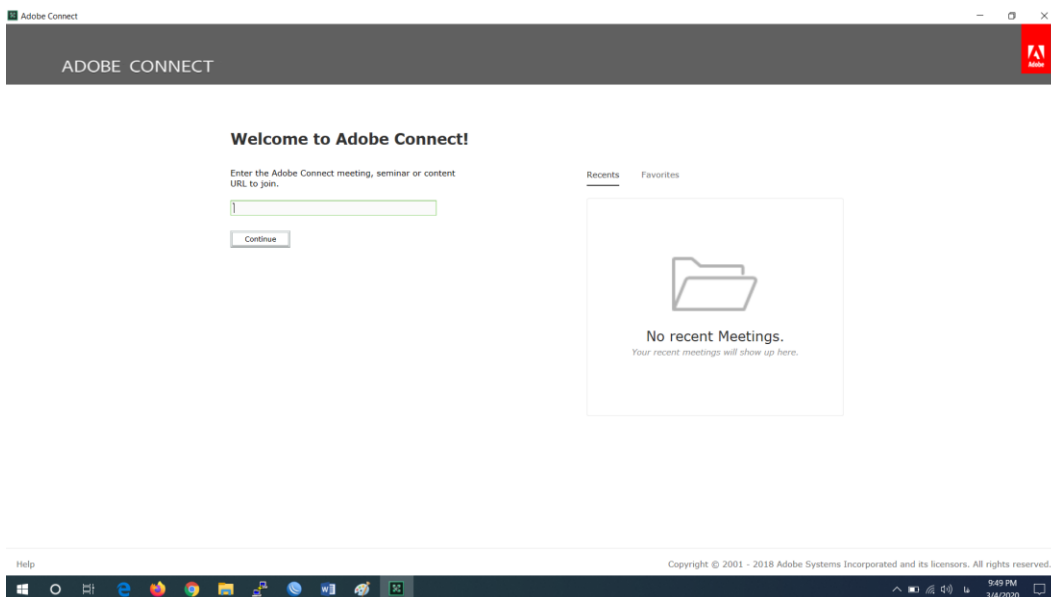

راهنمای ورود به کلاس مجازی جهت دروس حضوری

۶- نرم افزار نصب شده **Adobe connect** را باز نمایید. این نرم افزار هم بر روی دسک تاپ و هم در منوی ویندوز موجود است.