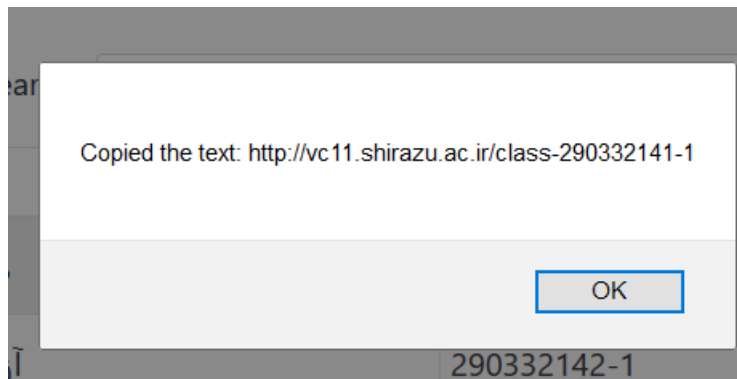

بر روی پیام OK کلیک نمایید. رنگ درس مربوطه تغییر خواهد نمود.

نام درس - استاد	کد درس - گروه	سرور	عملیات
مدارهای منطقی - فرشاد خون جوش - (1-290332141)	290332141-1	سرور 1	کپی لینک