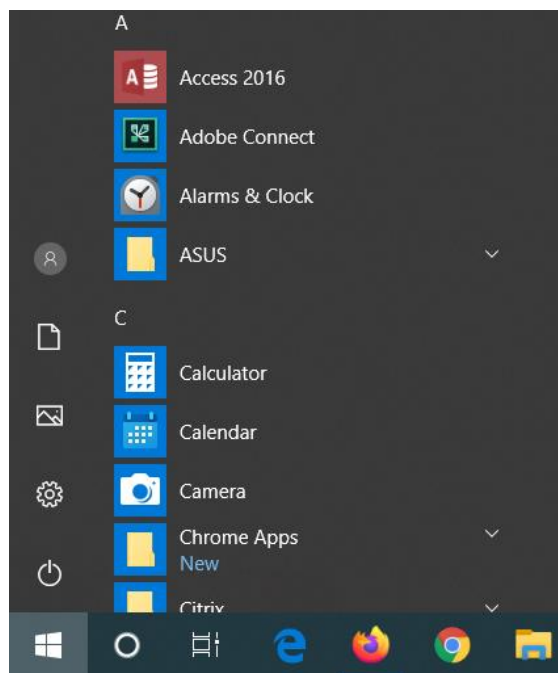

راهنمای ورود به کلاس مجازی جهت دروس حضوری

۶- نرم افزار نصب شده **Adobe connect** را باز نمایید. این نرم افزار هم بر روی دسک تاپ و هم در منوی ویندوز موجود است.